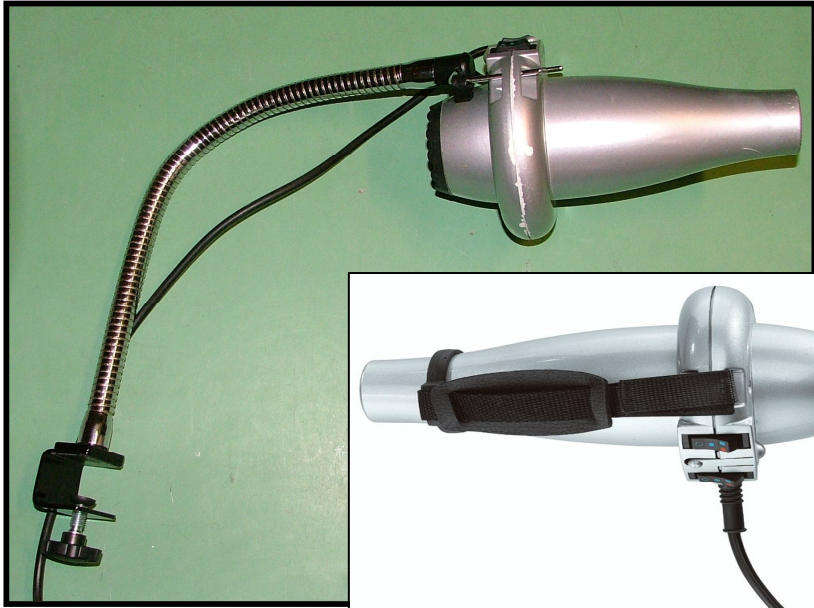

### **Phon Manolo**

impugnatura a mano  
Potenza 1750 watt  
Peso 550 g , Tempe-  
rature 4 Velocita' 2  
Pulsante colpo d'aria  
fredda.

Supporto da tavolo  
flessibile per phon  
Manolo

### **Phon Ghibly** **2700 W**

Due Calorie per regolare  
la temperatura dell'aria e  
realizzare un notevole ri-  
sparmio energetico. Filtro  
metallico amovibile e sot-  
tocono per una migliore  
diffusione dell'aria in u-  
scita. Resistenza alettata  
"ad U Prezzo

**Piedistallo  
Per phon**

**Braccio A Muro  
3 mt di diametro**