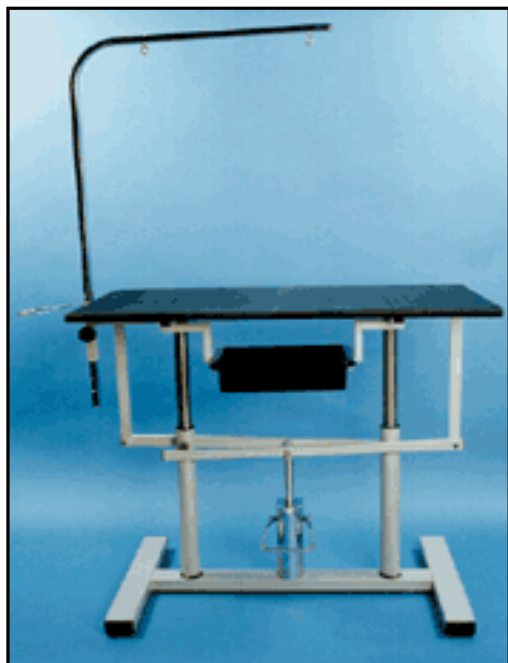

Tavoli da toelettatura

Cod AZ 13

Tavolo a pompa Idraulica

Corsa da cm. 59 a cm. 99.

Pompa idraulica molto robusta.

Pianale

cm. 110x60 rivestito in gomma

"millerighe".con braccio x le-

gare i cani

€750,00

AZ 14

Tavolo fisso
molto robusto.

Pianale

cm. 110x60 rivestito in
gomma "millerighe".con

braccio x legare i cani

€150,00

AZ 15 : Accessorio
Guinzaglio per legare il
cane al tavolo C/
gomma per proteggere
il collo

€8,00